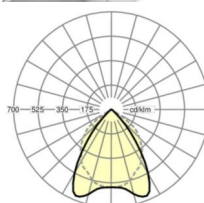

параметры

номер заказа	65240024160
код EAN	4020863281299
номер таможенного тарифа	94051190
Знак прохождения контроля	IP 20, класс защиты I, для рабочих мест за дисплеем 65° < 1000, ENEC10 VDE, F, Indoor, CE
Степень ударопрочности IK	IK03
Температура окружения	ta 25°C
Гарантийный срок	5 лет
Государственные программы поддержки	BEG - государственные субсидии для энергосберегающих зданий (действительна только для Германии)

электротехника

Балласт	Электронный драйвер (1 штука)
Мощность системы	26W
сетевое напряжение	230V/50Hz
автоматический предохранитель (пусковой ток)	19 штук/B10, 30 штук/B16, 31 штук/C10, 50 штук/C16
класс энергосбережения/Источник света	C

Оптика

Оснастка	LED, цветопередача/оттенок света CRI ≥ 80 / 4000K
Допуск для координаты цветности (MacAdam)	3SDCM
Номинальный световой поток	3875lm
Срок службы LED	50000h L80/B10 (Tq 25°C)
светоотдача светильников	147lm/W
UGR поп./вдоль	15.3 / 18.9

DEEP-LINK

<https://www.regiolum.de/ru/article/65240024160>