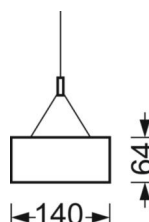

DEEP-LINK

<https://www.regiolum.de/ru/article/65240024160>

Ссылка	LED 3900lm 840
ηLB	100 %
Φ ↓/↑	100 % / 0 %
UGR поп./вдоль дисплей	15.3 / 18.9
	65° < 1000cd/m²

Механика

цвет корпуса	белый стандартный для электротехники RAL 9016
размеры (LxWxH/DxH)	1488mm x 140mm x 64mm
вес (нетто)	4.64kg
Вид монтажа	установка отдельных светильников на подвесе, маятниково-подвесные световые полосы

размеры

L	1488 mm	Длина
B	140 mm	Ширина
H	64 mm	Высота
A1	1376 mm	Расстояние между точками крепежа при одиночной установке
A2	1426 mm	Расстояние между точками крепежа, 1-й светильник световой полосы
A3	1476 mm	Расстояние между точками крепежа между светильниками в световой п
P min	500 mm	Минимальная длина подвеса
P max	1900 mm	Максимальная длина подвеса