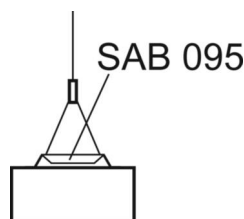

DEEP-LINK

<https://www.regiolum.de/ru/article/65240024160>

Ссылка	LED 3900lm 840
ηLB	100 %
Φ ↓/↑	100 % / 0 %
UGR поп./вдоль дисплей	15.3 / 18.9
	65° < 1000cd/m²

Механика

цвет корпуса	белый стандартный для электротехники RAL 9016
размеры (LxWxH/DxH)	1488mm x 140mm x 64mm
вес (нетто)	4.64kg
Вид монтажа	установка отдельных светильников на подвесе, маятниково-подвесные световые полосы

размеры

L	1488 mm	Длина
B	140 mm	Ширина
H	64 mm	Высота
A1	1376 mm	Расстояние между точками крепежа при одиночной установке
A2	1426 mm	Расстояние между точками крепежа, 1-й светильник световой полосы
A3	1476 mm	Расстояние между точками крепежа между светильниками в световой п
P min	500 mm	Минимальная длина подвеса
P max	1900 mm	Максимальная длина подвеса